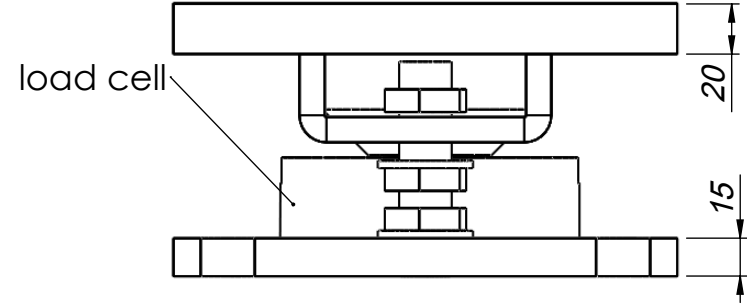

load cell

Type/Tip:

HT2 SERİSİ 1-2-5 t MONTAJ KİTİ

Finish/Yüzey:
Boyalı

All dimensions in mm / Ölçüler mm olarak verilmiştir.

Document Type: Dimentions for mounting
Doküman Cinsi: Montaj ölçüleri