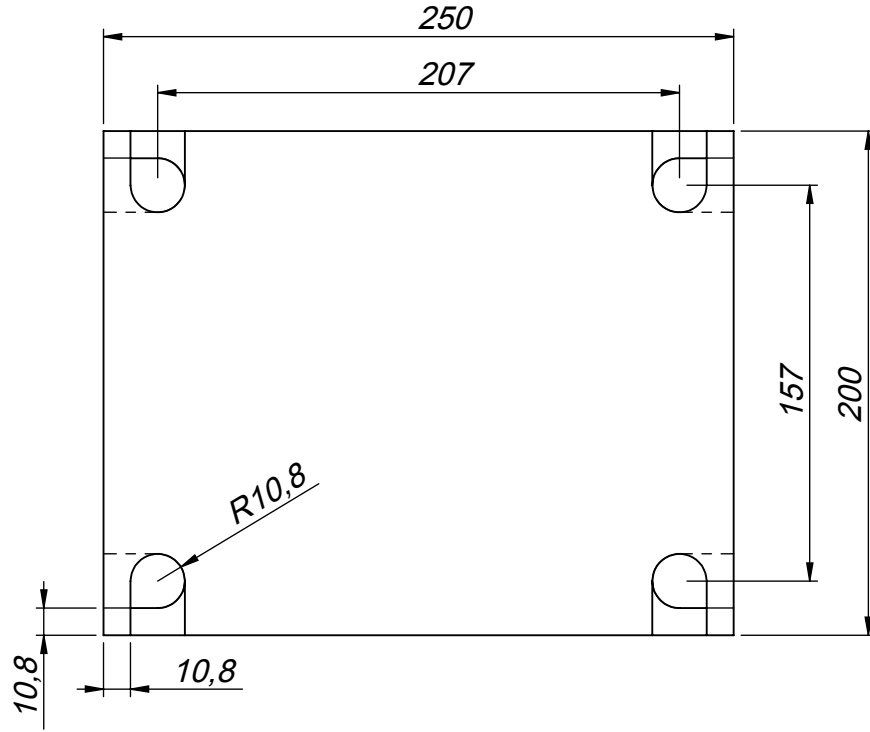

load cell

Type/Tip:

HT2 SERİSİ 1-2-5 t MONTAJ KİTİ

Finish/Yüzey:
Boyalı

All dimensions in mm / Ölçüler mm olarak verilmiştir.

Document Type: Dimentions for mounting
Doküman Cinsi: Montaj ölçüleri